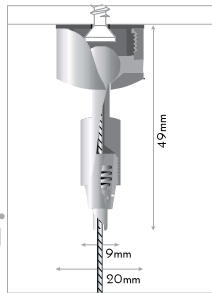

plusmini

MADE IN EU design by KD