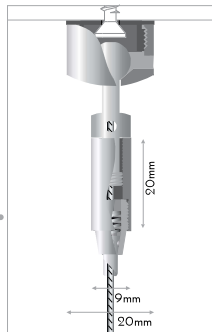

EN foldable cable support, self-locking, universal ceiling fastener for steel cable or nylon thread. mount the fastener, insert the cable, the self-locking mechanism holds the cable by pull. cable thickness: max Ø1,2mm.

A

argento | silber | silver

YPM2070AR* 10pcs 1box pz/st/pc

* fino ad esaurimento scorte | solange vorrat reicht | while stock last

swing

MADE IN EU design by KD

IT tirante snodabile per cavi, sistema variabile. montare il tirante ed inserire il cavo: il sistema di autobloccaggio lo trattiene automaticamente. la tensione del cavo si regola avvitando la parte snodabile del tirante. spessore del cavo: max. Ø1,2mm.

DE seilhalter, matic-spannsystem, klappbar, halter montieren, eingeschobenes seil hält auf zug und wird durch verschrauben der hülse stufenlos gespannt. seilstärke: max. Ø1,2mm.

EN foldable cable support, matic-tautsystem. mount the fastener, self-locking mechanism holds the cable by pull. taut the cable steplessly by screwing the hull. cable thickness: max. Ø1,2mm.