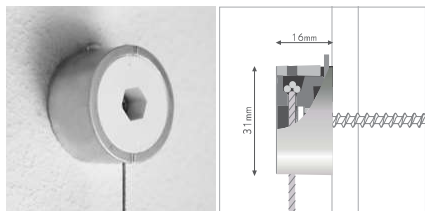

fly crick

MADE IN EU design by KD

advantages

- ✓ sistema a parete su cavi
  seilspannsystem für die wand
  cable suspension system for wall
- ✓ tensione a lunga durata grazie al fissaggio con brugola
  extra straffe, lang anhaltende seilspannung durch drehfixierung
  extra tight and long lasting tension through winded fastening