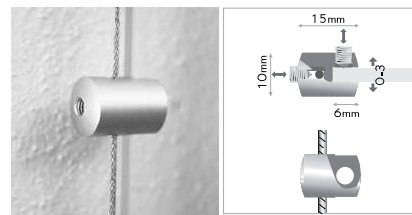

pin alu

MADE IN EU design by KD