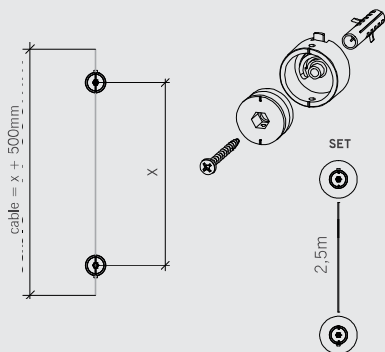

IT fly crick, l'innovativo sistema a parete su cavi dal design semplice e dal montaggio veloce: applicare i tiranti alla parete, inserirvi un cavo di acciaio con spessore massimo Ø1,5mm e tendere. fatto questo non resterà che fissare le tasche portainformazioni nei diversi formati scelti. ora il sistema portainformazioni a parete è pronto. il punto forte: una volta fissato, il cavo in acciaio resta ben teso.

DE fly crick das clevere seilspannsystem für die wand punktet durch seine dezente optik und die einfache, schnelle montage: die seilhalter wandmontieren, stahlseil mit max. Ø1,5mm durchziehen und spannen, danach infotaschen verschiedenster größen befestigen – fertig ist das informationssystem für die wandmontage. der clou dabei: einmal befestigt bleibt das stahlseil straff gespannt.

EN fly crick, the clever wall cable suspension system, convinces with its discreet design and quick assembling: wallmount the cable supports, insert a steel cable of max. Ø1,5mm diameter, tighten it firmly, then fix the poster pockets in different formats - and the suspended wall system is done. the clou: once fastened the cable does not get loose over time, but remains well tight.

A	materiali sintetici | kunststoff | synthetic material	1box	pz/st/pc
YCK3116	10set		
INBUS10	1pc