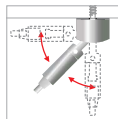

DE seilhalter, matic-spannsystem, klappbar, halter montieren, eingeschobenes seil hält auf zug und wird durch verschrauben der hülse stufenlos gespannt. seilstärke: max. Ø1,2mm.

EN foldable cable support, matic-tautsystem. mount the fastener, self-locking mechanism holds the cable by pull. taut the cable steplessly by screwing the hull. cable thickness: max. Ø1,2mm.