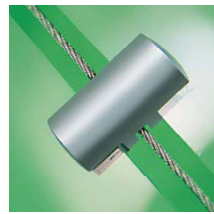

DE seilhalter, matic-spannsystem, klappbar, halter montieren, eingeschobenes seil hält auf zug und wird durch verschrauben der hülse stufenlos gespannt. seilstärke: max. Ø1,2mm.

EN foldable cable support, matic-tautsystem. mount the fastener, self-locking mechanism holds the cable by pull. taut the cable steplessly by screwing the hull. cable thickness: max. Ø1,2mm.

acrilico trasparente
transparentes acryl
transparent acrylic

pair

MADE IN EU design by KD

IT pinza laterale doppia. morsetto laterale per il fissaggio su cavi di due pannelli affiancati. il fissaggio di pannello e di cavo avviene tramite le brugole. spessore del cavo: max. Ø1,2mm.

DE paneelhalter für seil, beidseitig, seitlicher halter für zwei paneele am stahlseil. befestigung von paneel und seil mit madenschrauben. seilstärke: max. Ø1,2mm.

EN double panel support for cable. lateral support for two panels for cable. fixing of panel and cable with allen screws. cable thickness: max. Ø1,2mm.

A

argento | silber | silver

YPR1018AR* 40pcs 1box pz/st/pc

* fino ad esaurimento scorte | solange vorrat reicht | while stock last

univers mini

MADE IN EU design by KD

IT connettore bifacciale per pannelli, sistema a brugola. per la connessione laterale di due pannelli su cavi di acciaio. il fissaggio di pannello e cavo avviene tramite brugole. spessore del cavo: max. Ø1,2mm.