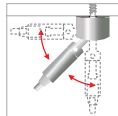

IT tirante snodabile per cavi, sistema autobloccante. fissaggio a soffitto universale per cavi di acciaio o nylon. montare il tirante a soffitto e inserire il cavo nel morsetto. il meccanismo di autobloccaggio trattiene automaticamente il cavo max. Ø1,2mm.

DE seilhalter, matic-system, klappbar, universelle befestigung für stahlseil oder nylonseil. halter montieren, seil einschieben. selbstschließende mechanik blockiert das seil auf zug. seilstärke: max. Ø1,2mm.

EN foldable cable support, self-locking, universal ceiling fastener for steel cable or nylon thread. mount the fastener, insert the cable, the self-locking mechanism holds the cable by pull. cable thickness: max Ø1,2mm.

A

argento | silber | silver

YPM2070AR* 10pcs 1box pz/st/pc

* fino ad esaurimento scorte | solange vorrat reicht | while stock last