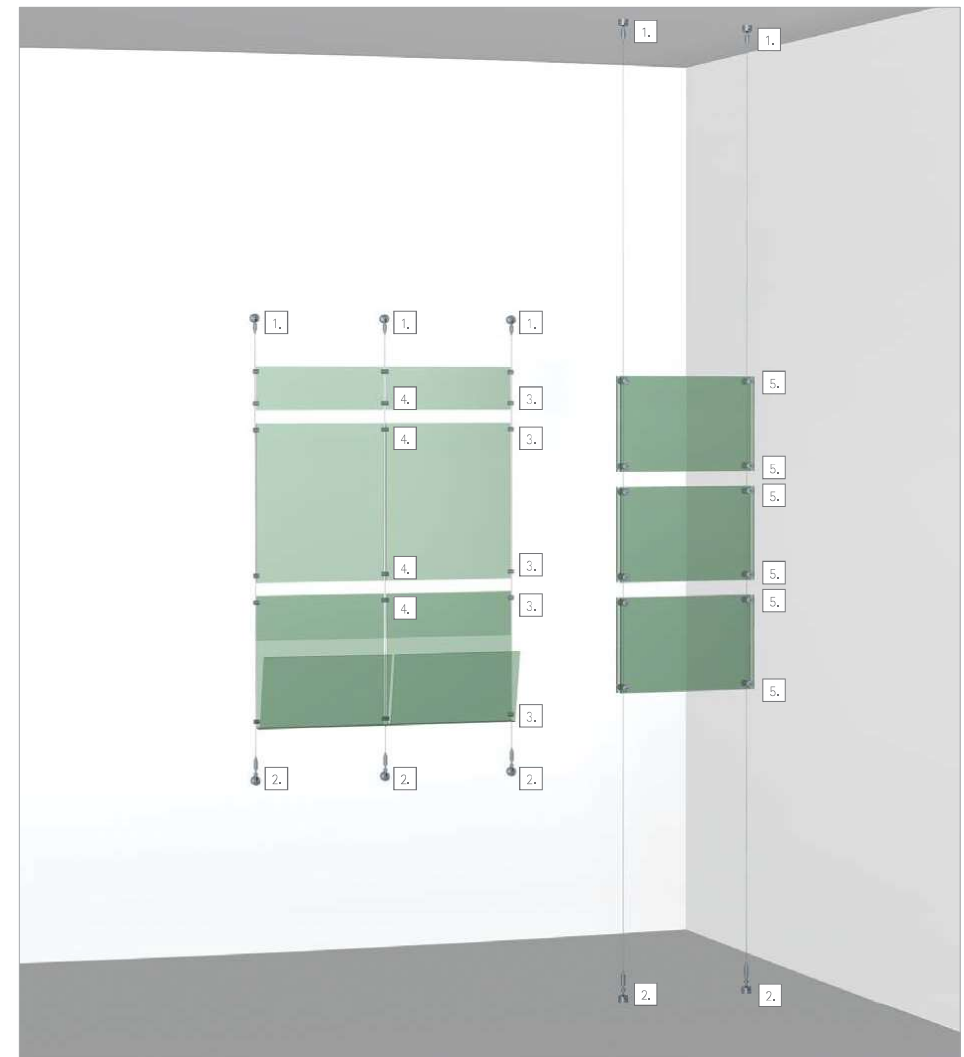

IT piccolo ma carino: ecco i componenti della serie fly mini, per un sistema di informazioni su cavi compatto e poco appariscente, i tiranti a soffitto e a parete e le pinze laterali sono eleganti ed essenziali.

fly mini

DE klein aber fein: die komponenten der fly mini serie für ihr kompaktes informationssystem, wand-, boden- und deckenhalter sowie paneelbefestigungen überzeugen durch ansprechendes, dezentes design.

fly mini

EN designed for the smaller informationsystem all the components of the fly mini series for wall, floor, ceiling and panels, win over with their soberly appearance.

plusmini	swing	pin	pair	univers mini	mini quick	fly crick	pin alu
552	552	553	553	553	552	554	555