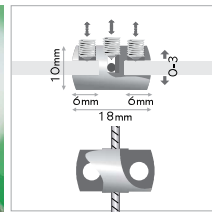

DE seilhalter, matic-spannsystem, klappbar, halter montieren, eingeschobenes seil hält auf zug und wird durch verschrauben der hülse stufenlos gespannt. seilstärke: max. Ø1,2mm.

EN foldable cable support, matic-tautsystem. mount the fastener, self-locking mechanism holds the cable by pull. taut the cable steplessly by screwing the hull. cable thickness: max. Ø1,2mm.

acrilico trasparente
transparentes acryl
transparent acrylic

pair

MADE IN EU design by KD

IT pinza laterale doppia. morsetto laterale per il fissaggio su cavi di due pannelli affiancati. il fissaggio di pannello e di cavo avviene tramite le brugole. spessore del cavo: max. Ø1,2mm.

DE paneelhalter für seil, beidseitig, seitlicher halter für zwei paneele am stahlseil. befestigung von paneel und seil mit madenschrauben. seilstärke: max. Ø1,2mm.

EN double panel support for cable. lateral support for two panels for cable. fixing of panel and cable with allen screws. cable thickness: max. Ø1,2mm.

A

argento | silber | silver

YPR1018AR* 40pcs 1box pz/st/pc

* fino ad esaurimento scorte | solange vorrat reicht | while stock last

univers mini

MADE IN EU design by KD

IT connettore bifacciale per pannelli, sistema a brugola. per la connessione laterale di due pannelli su cavi di acciaio. il fissaggio di pannello e cavo avviene tramite brugole. spessore del cavo: max. Ø1,2mm.