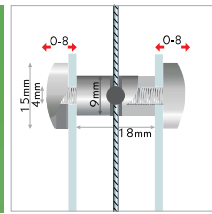

DE paneelhalter für seil, beidseitig, seitlicher halter für zwei paneele am stahlseil. befestigung von paneel und seil mit madenschrauben. seilstärke: max. Ø1,2mm.

EN double panel support for cable. lateral support for two panels for cable. fixing of panel and cable with allen screws. cable thickness: max. Ø1,2mm.

A

argento | silber | silver

YPR1018AR* 40pcs 1box pz/st/pc

* fino ad esaurimento scorte | solange vorrat reicht | while stock last

univers mini

MADE IN EU design by KD

IT connettore bifacciale per pannelli, sistema a brugola. per la connessione laterale di due pannelli su cavi di acciaio. il fissaggio di pannello e cavo avviene tramite brugole. spessore del cavo: max. Ø1,2mm.

DE paneelverbinder für seil, doppelseitig, variabel, schraubensystem. für die verbindung und befestigung von doppel-paneelen am stahlseil. seilstärke: max. Ø1,2mm.

EN panel connector for cable, doubleside, variable, screw system. connects and suspends double panels on steel cables. the cable is fastened with allen screws. cable thickness: max. Ø1,2mm.

A

argento | silber | silver

FUB1518AR* 20pcs 1box pz/st/pc

* fino ad esaurimento scorte | solange vorrat reicht | while stock last

pin

MADE IN EU design by KD

IT pinza laterale. per pannelli su cavi di acciaio. il fissaggio di pannello e di cavo avviene tramite le brugole. fissaggio: pinza laterale per cavi di acciaio, sistema a brugola. spessore del cavo: max. Ø1,2mm.