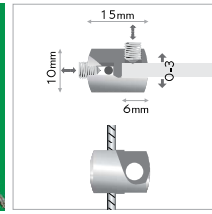

DE paneelverbinder für seil, doppelseitig, variabel, schraubensystem. für die verbindung und befestigung von doppel-paneelen am stahlseil. seilstärke: max. Ø1,2mm.

EN panel connector for cable, doubleside, variable, screw system. connects and suspends double panels on steel cables. the cable is fastened with allen screws. cable thickness: max. Ø1,2mm.

A

argento | silber | silver

FUB1518AR* 20pcs 1box pz/st/pc

* fino ad esaurimento scorte | solange vorrat reicht | while stock last

pin

MADE IN EU design by KD

IT pinza laterale. per pannelli su cavi di acciaio. il fissaggio di pannello e di cavo avviene tramite le brugole. fissaggio: pinza laterale per cavi di acciaio, sistema a brugola. spessore del cavo: max. Ø1,2mm.

DE paneelhalter für seil, seitlicher halter für stahlseil. befestigung von paneel und seil mit madenschrauben. seilstärke: max. 1,2mm.

EN panel support for cable. lateral panel support for cable. fixing of panel and cable with allen screws. cable thickness: max. Ø1,2mm.