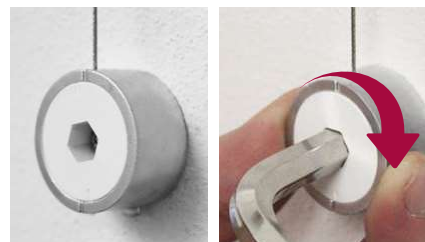

information